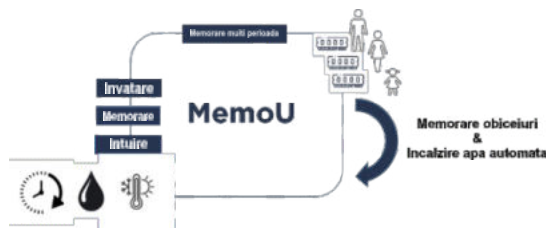

Sistem incalzire dual independent. Cele 2 rezervoare interioare, se pot incalzi separat in functie de necesitati, avand ca rezultat economii importante de energie si implicit costuri mai scazute.

Boiler inteligent, functia MemoU face ca boilerul sa invete, sa memoreze obiceiurile utilizatorilor si sa produca apa calda atunci cand este nevoie.

Purificare continua a apei in rezervoare, datorita materialelor antibacteriene din conducta de alimentare cu apa ce elibereaza ioni de Ag si programului de sterilizare la temperatura inalta-80°C.

Control de la distanta prin WiFi cu aplicatia dedicata. Apa este pregatita cand ajungi acasa.

Designul slim, permite montarea in dulapurile de bucatarie obisnuite, montajul putand fi facut in pozitie verticala sau orizontala.

- Rezervor emailat prin sinterizare la 850°C pe substrat de titan
- Conducta de intrare antibacteriana cu ioni de Ag+
- Distruge bacteriile in proportie de 99,99%
- Montaj vertical sau orizontal
- Control prin WiFi
- Sistem dual de incalzire - 2 rezervoare independente
- Functie Memo U, adaptare la necesitatile utilizatorilor

Specificatii tehnice

MODEL	D50-20ED6	D80-20ED6
Capacitate (litri)	47	73
Putere nominala (W)	2000	2000
Dimensiuni exterioare H/L/A (mm)	464*273*870	566*326*896
Panou Control	ELECTRONIC	ELECTRONIC
Tip Termostat	Capilar	Capilar
Interval Temperatura (°C)	30-75	30-75
Presiune Lucru Maxima (Mpa)	0.75	0.75
Indicator Temperatura	Da	Da
Indicator Incalzire	Da	Da
Indicator Alimentare	Da	Da
Protectie Supraincalzire	Da	Da
Temperatura Maxima	101	101
Rezervor Interior	Rezervor emailat	Rezervor emailat
Grosime Material (mm)	1.8	1.8
Tip de acoperire	Email	Email
Grosimea Medie a Izolatiei (mm)	18	18
Densitatea Izolatiei (Kg/m ³)	33-35	33-35
Dimensiuni Anod de Magneziu (mm)	Φ18*110	Φ18*110
Tip Element Incalzire	Otel inox SUS 316L emailat	Otel inox SUS 316L emailat
Lungime cablu alim. (m)	1 m	1 m
Montaj standard	Vertical/Orizontal	Vertical/Orizontal