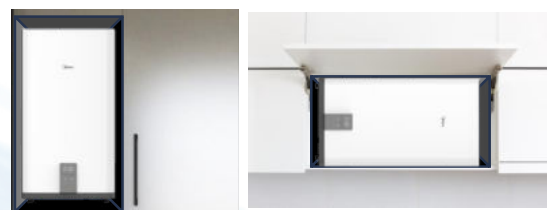

Sistem incalzire dual independent. Cele 2 rezervoare interioare, se pot incalzi separat in functie de necesitati, avand ca rezultat economii importante de energie si implicit costuri mai scazute.

Boiler inteligent, functia MemoU face ca boilerul sa invete, sa memoreze obiceiurile utilizatorilor si sa produca apa calda atunci cand este nevoie.

Designul slim, permite montarea in dulapurile de bucatarie obisnuite, montajul putand fi facut in pozitie verticala sau orizontala.

- Rezervor emailat prin sinterizare la 850°C pe substrat de titan
- Conducta de intrare antibacteriana cu ioni de Ag+
- Distruge bacteriile in proportie de 99,99%
- Montaj vertical sau orizontal
- Control prin WiFi
- Sistem dual de incalzire - 2 rezervoare independente
- Functie Memo U, adaptare la necesitatile utilizatorilor

Specificatii tehnice

MODEL	D50-20ED6	D80-20ED6
Capacitate (litri)	47	73
Putere nominala (W)	2000	2000
Dimensiuni exterioare H/L/A (mm)	464*273*870	566*326*896
Panou Control	ELECTRONIC	ELECTRONIC
Tip Termostat	Capilar	Capilar
Interval Temperatura (°C)	30-75	30-75
Presiune Lucru Maxima (Mpa)	0.75	0.75
Indicator Temperatura	Da	Da
Indicator Incalzire	Da	Da
Indicator Alimentare	Da	Da
Protectie Supraincalzire	Da	Da
Temperatura Maxima	101	101
Rezervor Interior	Rezervor emailat	Rezervor emailat
Grosime Material (mm)	1.8	1.8
Tip de acoperire	Email	Email
Grosimea Medie a Izolatiei (mm)	18	18
Densitatea Izolatiei (Kg/m ³)	33-35	33-35
Dimensiuni Anod de Magneziu (mm)	Φ18*110	Φ18*110
Tip Element Incalzire	Otel inox SUS 316L emailat	Otel inox SUS 316L emailat
Lungime cablu alim. (m)	1 m	1 m
Montaj standard	Vertical/Orizontal	Vertical/Orizontal